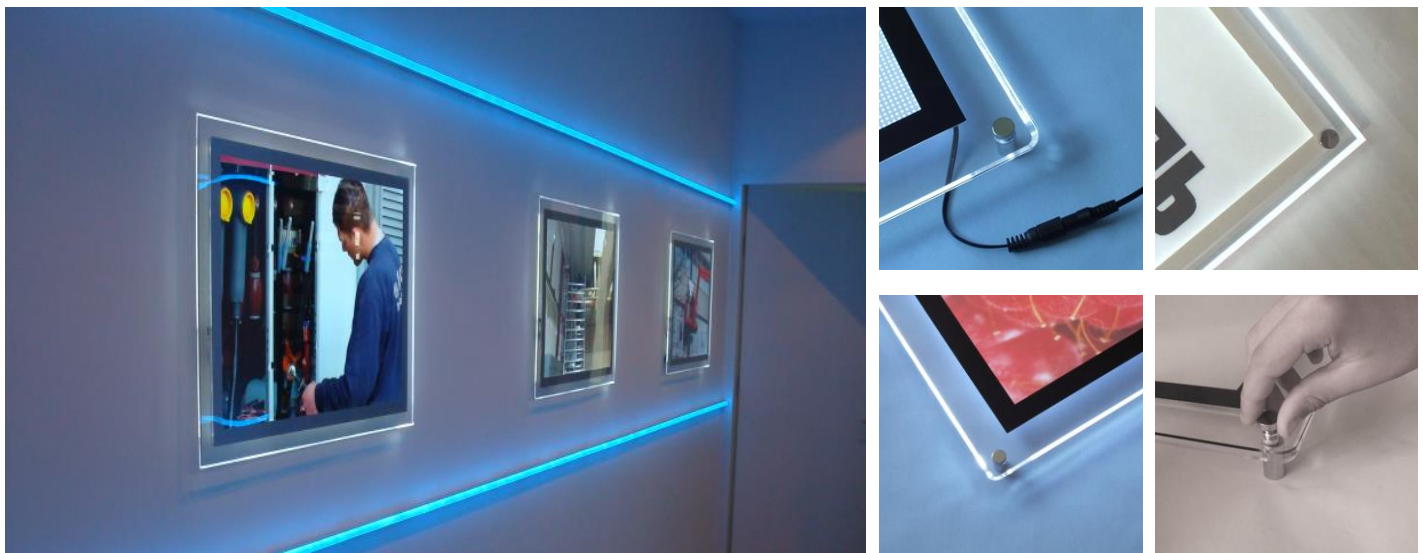

**D*– двусторонние световые панели, тросы расположены сверху (не токопроводящие)
Возможно изготовление токопроводящей тросовой системы**

серия «CRYSTAL»

Панели серии «Crystal», ставшие классикой интерьерной рекламы, по самой доступной цене! Отличие серии — прозрачный корпус из акрилового стекла и отсутствие рамы. Великолепно подходят для размещения рекламы в стильном интерьере.