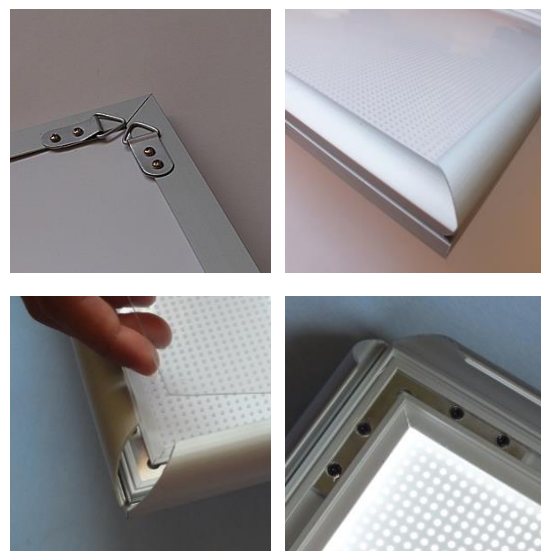

серия «CLASSIC SLIM»

Серия «Classic Slim» одна из популярных моделей световых панелей на рынке. Серия имеет стильный современный дизайн, подходит для оформления интерьеров торговых и бизнес центров, банков, офисов. Основное отличие, от других моделей световых панелей - это ультратонкая толщина, всего 15 мм. Замена изображений производится при помощи открывающегося Click-профиля.

- Материал профиля: анодированный алюминий, ширина 20 мм, толщина 15 мм
- Источник света сверх яркие светодиоды SMD, срок службы 50000 часов (более 5 лет непрерывной работы)
- Блок питания и все необходимые крепления включены в стоимость световой панели
- Возможно изготовление любого размера по желанию заказчика

серия «CLASSIC»

Световые панели серии «Classic» имеют прекрасный внешний вид и стильный современный дизайн, прекрасно подойдет для любого интерьера. Конструкция рамы имеет хорошую жесткость и высокую надежность. Замена изображений производится при помощи открывающегося Click-профиля.

**D*– двусторонние световые панели, тросы расположены сверху (не токопроводящие)
Возможно изготовление токопроводящей тросовой системы**

серия «CRYSTAL»

Панели серии «Crystal», ставшие классикой интерьерной рекламы, по самой доступной цене! Отличие серии — прозрачный корпус из акрилового стекла и отсутствие рамы. Великолепно подходят для размещения рекламы в стильном интерьере.