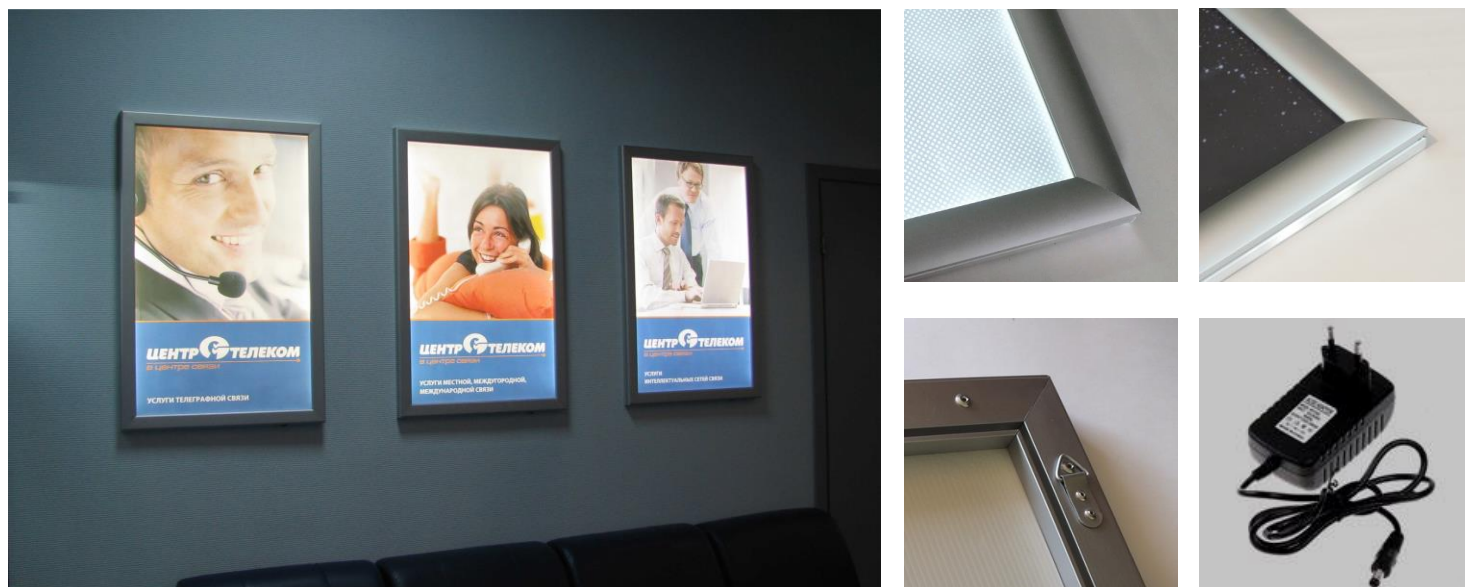

серия «CLASSIC SLIM»

Серия «Classic Slim» одна из популярных моделей световых панелей на рынке. Серия имеет стильный современный дизайн, подходит для оформления интерьеров торговых и бизнес центров, банков, офисов. Основное отличие, от других моделей световых панелей - это ультратонкая толщина, всего 15 мм. Замена изображений производится при помощи открывающегося Click-профиля.

- Материал профиля: анодированный алюминий, ширина 20 мм, толщина 15 мм
- Источник света сверх яркие светодиоды SMD, срок службы 50000 часов (более 5 лет непрерывной работы)
- Блок питания и все необходимые крепления включены в стоимость световой панели
- Возможно изготовление любого размера по желанию заказчика

серия «CLASSIC»

Световые панели серии «Classic» имеют прекрасный внешний вид и стильный современный дизайн, прекрасно подойдет для любого интерьера. Конструкция рамы имеет хорошую жесткость и высокую надежность. Замена изображений производится при помощи открывающегося Click-профиля.

**D*– двусторонние световые панели, тросы расположены сверху (не токопроводящие)
Возможно изготовление токопроводящей тросовой системы**

серия «CRYSTAL»

Панели серии «Crystal», ставшие классикой интерьерной рекламы, по самой доступной цене! Отличие серии — прозрачный корпус из акрилового стекла и отсутствие рамы. Великолепно подходят для размещения рекламы в стильном интерьере.