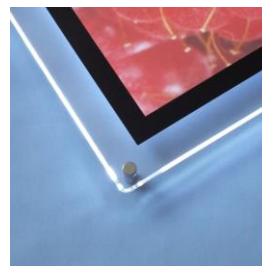

Световые панели серии «CRYSTAL»

У нас Вы можете приобрести тонкие световые панели «CRYSTAL» (Кристалл) по низкой стоимости в двух вариантах исполнения: «Prestige» и «Eконом» класса. Цвет рамки может быть: черным, серебристым или любым другим по вашему выбору! **Важно:** в нашей компании не используют самоклеящиеся пленки, при изготовлении светоблокирующей рамки. У панелей возможен скругленный или прямой угол.

Цвет рамки: белый, прямые углы

Цвет рамки: черный, скругленные углы

У световых панелей эконом-класса, матрица изготовлена из акрилового стекла толщиной 5 мм. В панелях класса-престиж, матрица изготавливается толщиной 6-8 мм., в зависимости от размера панели. Для свечения края панели, фаска срезана под углом 45°, как у световых панелей эконом, так и престиж-класса. Защита изображения: оргстекло 2 мм.

Мы выпускаем двусторонние световые панели, только в одном варианте исполнения. Материал: основа панели, две матрицы толщиной 4 мм. каждая, защита изображения оргстекло 2 мм. с двух сторон панели. За счет этого у панелей нашего производства, не просвечиваются изображения при солнечном свете, если находится внутри помещения и соответственно наоборот, свет внутри помещения, не позволяет в вечернее время просветить изображения, находящиеся с двух сторон световой панели, потенциальным потребителям, находящимся на улице.