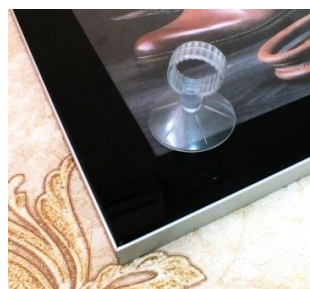

## Световые панели серии «MAGNET»

Наша компания производит современные и яркие световые панели серии «MAGNET», оснащенные магнитной системой фиксации защитного стекла. Основное отличие, от других моделей световых панелей - это ультратонкая толщина, всего 12 мм, для односторонней панели и 16 мм для двусторонней. У нас Вы можете приобрести световые панели эконоом или престиж-класса по ценам от производителя!

Цвет рамки: черный

Замена изображения, осуществляется с помощью присоски

Цвет рамки может быть: черным, серебристым или любым другим по вашему выбору! **Важно:** в нашей компании не используют самоклеящиеся пленки, при изготовлении светоблокирующей рамки. Матрица световой панели престиж-класса изготовлена из акрилового стекла толщиной 5-6 мм. в зависимости от размера панели, у класса-эконом 4 мм. Защита изображения: оргстекло 2 мм. У односторонних и двусторонних подвесных световых панелей, тросы расположены сверху (не токопроводящие).

**Важно:** Верхний крепеж эстетичного вида (к потолку или оконному проему) не входит в стоимость подвесных световых панелей, как и блоки питания у всех вариантов исполнения световых панелей. В зависимости от отделки помещения, данный вид панелей можно закрепить на потолок или оконный проем, при помощи крепежа от 5 руб/шт. Блоки питания Вы можете при необходимости заказать отдельно, по низким ценам и при необходимости запитать одну или несколько панелей от одного блока питания.

### Стоимость односторонних настенных или подвесных световых панелей эконоом - класса серии «MAGNET»

Модель	Габаритный размер, мм	Размер печати изображения, мм	Видимая часть изображения, мм	Цена, руб
«Magnet» формат А4	327 x 240 x 12	297 x 210	277 x 190	2500
«Magnet» формат А3	450 x 327 x 12	420 x 297	400 x 277	3400
«Magnet» формат А2	624 x 450 x 12	594 x 420	574 x 400	5000
«Magnet» формат А1	870 x 624 x 12	840 x 594	820 x 574	7000
«Magnet» формат А0	1228 x 880 x 12	1188 x 840	1168 x 820	11000