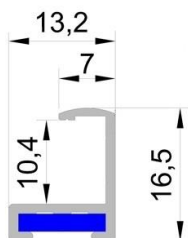

Стоимость рамок для постеров из алюминиевого багетного профиля «NIELSEN» (Нильсен)

Наша компания изготавливает рамки «NIELSEN» из профиля №1 или №2, различных цветовых решений. Мы предлагаем широкий ассортимент форматов, как стандартных размеров, так и изготовление на заказ. Материал: алюминиевый анодированный или окрашенный профиль, защита изображения: ПЭТ 0,5 мм., задник: прочная, жесткая подложка.

Профиль №1

Профиль №2

Модель профиля «NIELSEN»	Профиль № 1 Цвет: матовое серебро	Профиль №2 Цвет: матовое серебро	Профиль №1 Цвет: глянец - серебро, золото, белый, черный, синий, красный Цвет: матовый – золото, бронза, черный	Профиль №2 Цвет: глянец - серебро, золото, белый, черный, синий, красный Цвет: матовый – золото, бронза, черный
Формат постера				
A4 (210 x 297)	300	300	по запросу	по запросу
A3 (297 x 420)	400	400	по запросу	по запросу
A2 (420 x 594)	600	600	по запросу	по запросу
A1 (594 x 840)	850	850	по запросу	по запросу
A0 (840 x 1188)	1250	1250	по запросу	по запросу
B2 (500 x 700)	800	800	по запросу	по запросу
B1 (700 x 1000)	1100	1100	по запросу	по запросу
B0 (1000 x 1400)	1900	1900	по запросу	по запросу