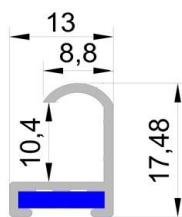

Стоимость рамок для постеров из алюминиевого багетного профиля «NIELSEN» (Нильсен)

Наша компания изготавливает рамки «NIELSEN» из профиля №1 или №2, различных цветовых решений. Мы предлагаем широкий ассортимент форматов, как стандартных размеров, так и изготовление на заказ. Материал: алюминиевый анодированный или окрашенный профиль, защита изображения: ПЭТ 0,5 мм., задник: прочная, жесткая подложка.

Профиль №1

Профиль №2

Модель профиля «NIELSEN»	Профиль № 1 Цвет: матовое серебро	Профиль №2 Цвет: матовое серебро	Профиль №1 Цвет: глянец - серебро, золото, белый, черный, синий, красный Цвет: матовый – золото, бронза, черный	Профиль №2 Цвет: глянец - серебро, золото, белый, черный, синий, красный Цвет: матовый – золото, бронза, черный
Формат постера				
A4 (210 x 297)	300	300	по запросу	по запросу
A3 (297 x 420)	400	400	по запросу	по запросу
A2 (420 x 594)	600	600	по запросу	по запросу
A1 (594 x 840)	850	850	по запросу	по запросу
A0 (840 x 1188)	1250	1250	по запросу	по запросу
B2 (500 x 700)	800	800	по запросу	по запросу
B1 (700 x 1000)	1100	1100	по запросу	по запросу
B0 (1000 x 1400)	1900	1900	по запросу	по запросу